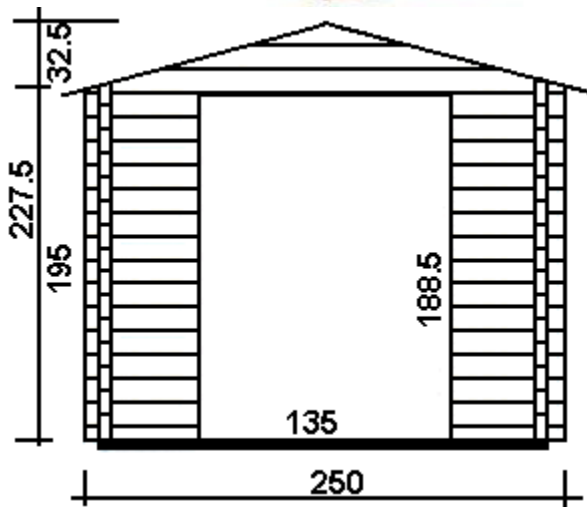

## Log cabin T20 2,50 x 2,95 m / 30 mm

1191€

Parois robustes rainurées languettées en sapin du nord de 30 mm d'épaisseur.

Plancher compris (rainuré languetté 20 mm)

Bois de fondations traités.

Toiture 20 mm (rainuré languetté)

Une porte de 135/185.

La porte peut être pleine ou vitrée sur la moitié.

Une fenêtre de 50/62.

Le prix ne comprend pas le recouvrement de toiture, nous vous laissons libre choix pour ce poste, shingles ou autre. Sur demande nous pouvons nous en charger.